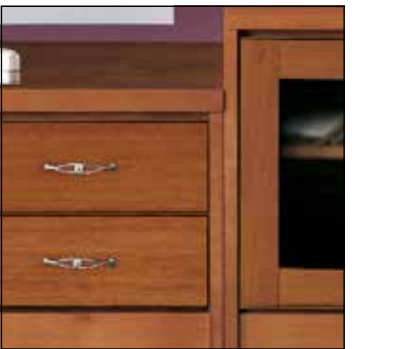

Art. 8528
Composizione
Composition
L.250 P.50/H.216