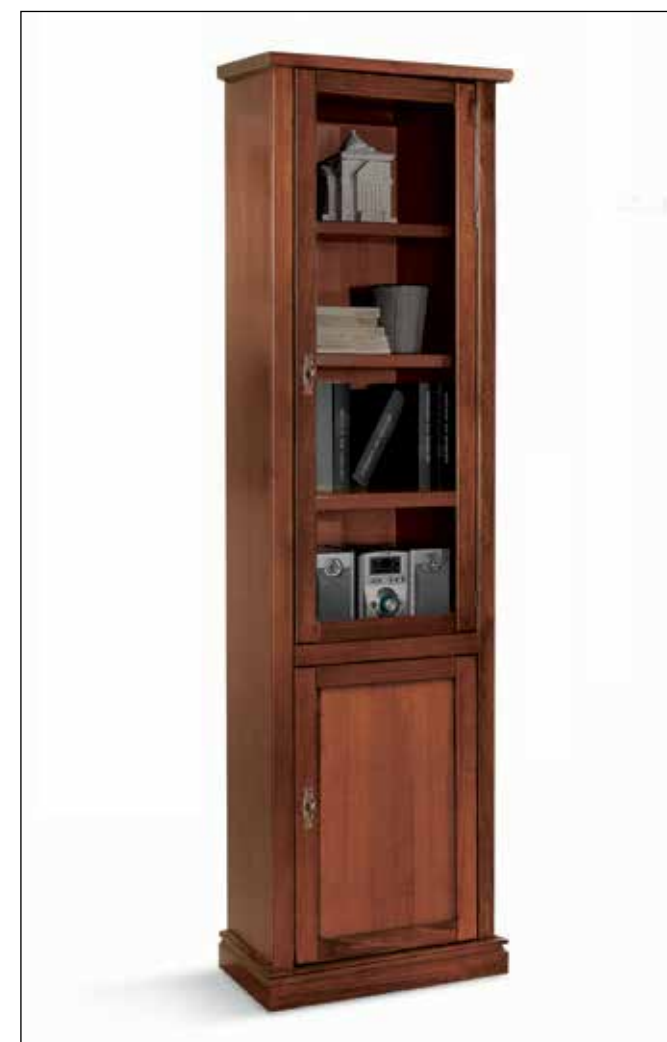

Art. 8683
Vetrina 1 porta e 1 porta vetro - 1 door 1 glass door display cabinet
L.58 P.38 H.198