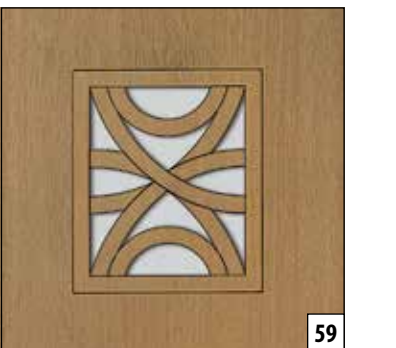

Art. 8486
 Argenteria 1 anta sinistra tutta vetro
 1 left door display cabinet all glass
 L.112 P.52 H.211

Art. 8487
 Argenteria 1 anta destra tutta vetro
 1 right door display cabinet all glass
 L.112 P.52 H.211