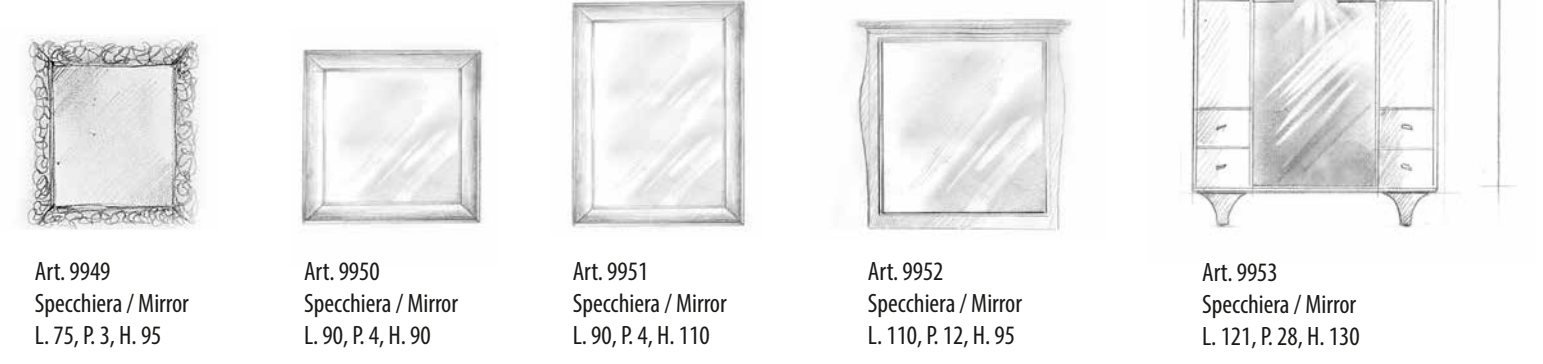

Elementi bagno Linea SOFT