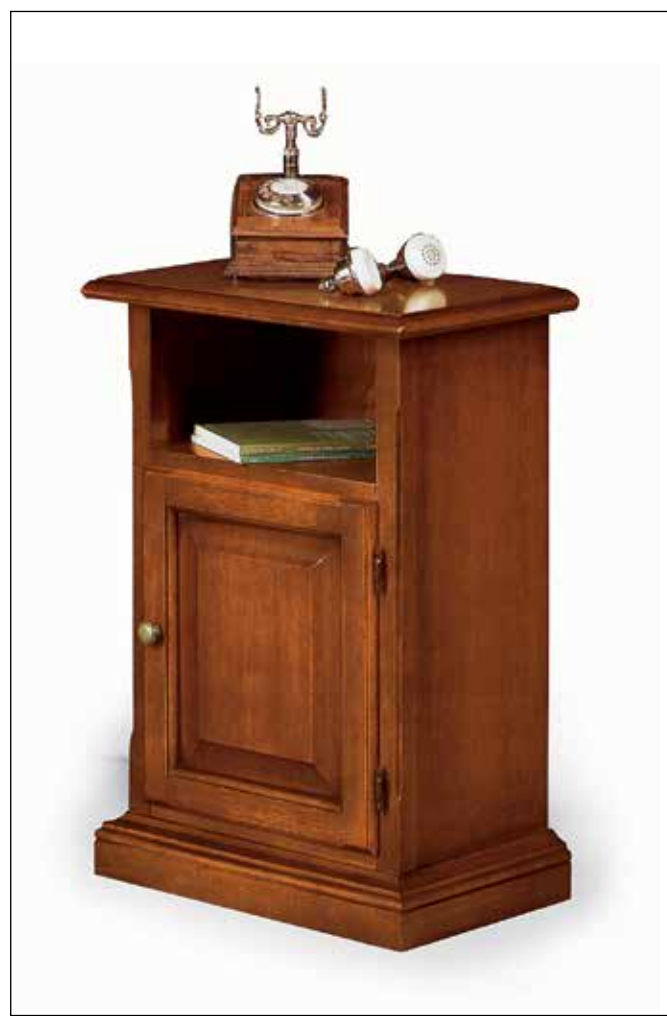

Art. 9496
Porta telefono 1 porta
1 door telephone stand
L.51 P.37 H.77