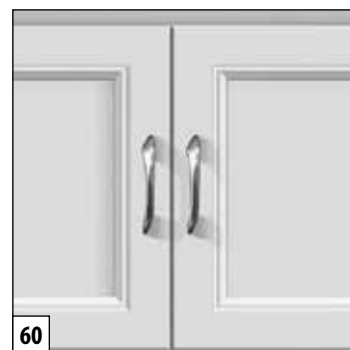

Art. 8492
Soggiorno componibile
Modular system
L.315 P.36/60 H.220