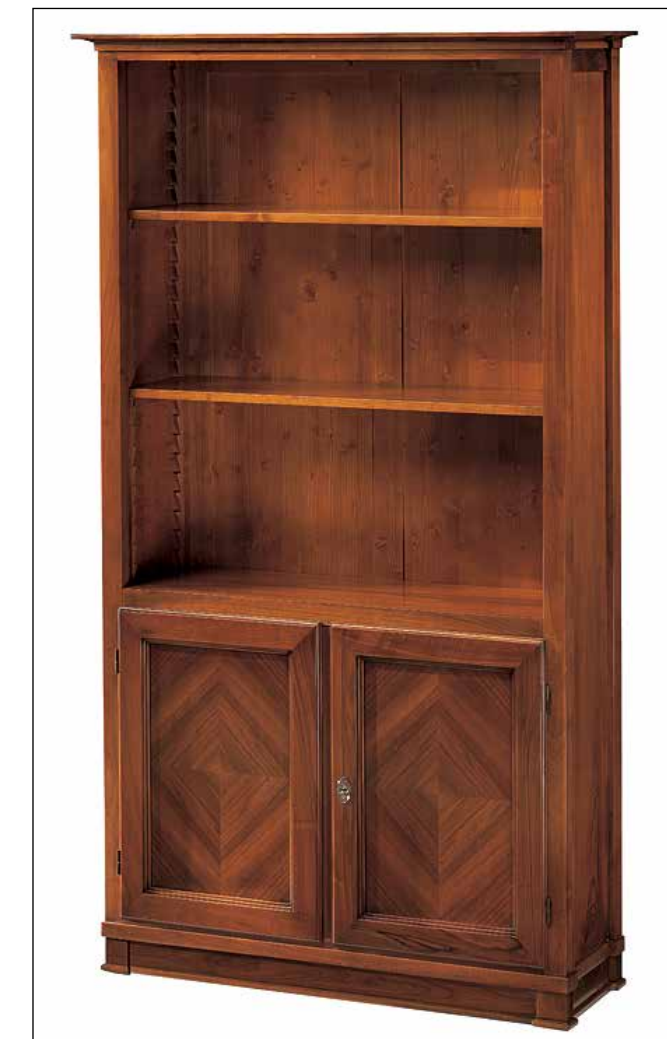

Art. 8749
Libreria 2 porte legno - 2 wooden doors bookcase
L.115 P.40 H.205