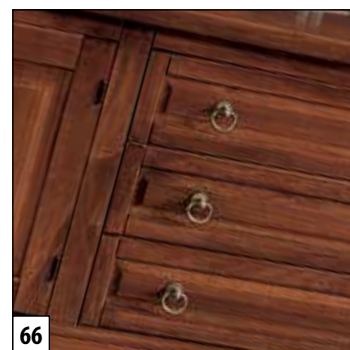

Art. 8504/L
Soggiorno - Living room
L.250 P.50 H.224
Vano / Compartment 86x60/90