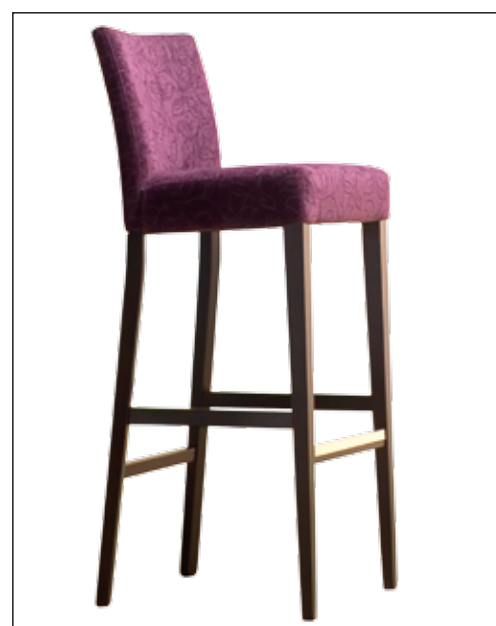

Art. 8342
Sgabello in faggio
Stool in beechwood
L.43 P.37 H.110