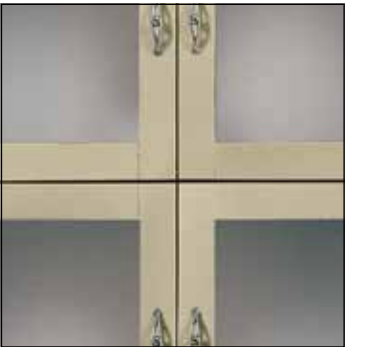

Art. 8519
 Composizione
 Composition
 L.360 P.30/50 H.216

Art. 8517
 Libreria smontabile massello
 Solid demountable bookcase
 L.250 P.60 H.240 (vano TV-TV stand L.136 H.76)

Art. 8518
 Libreria smontabile massello
 Solid demountable bookcase
 L.210 P.60 H.240 (vano TV-TV stand L.94 H.80)