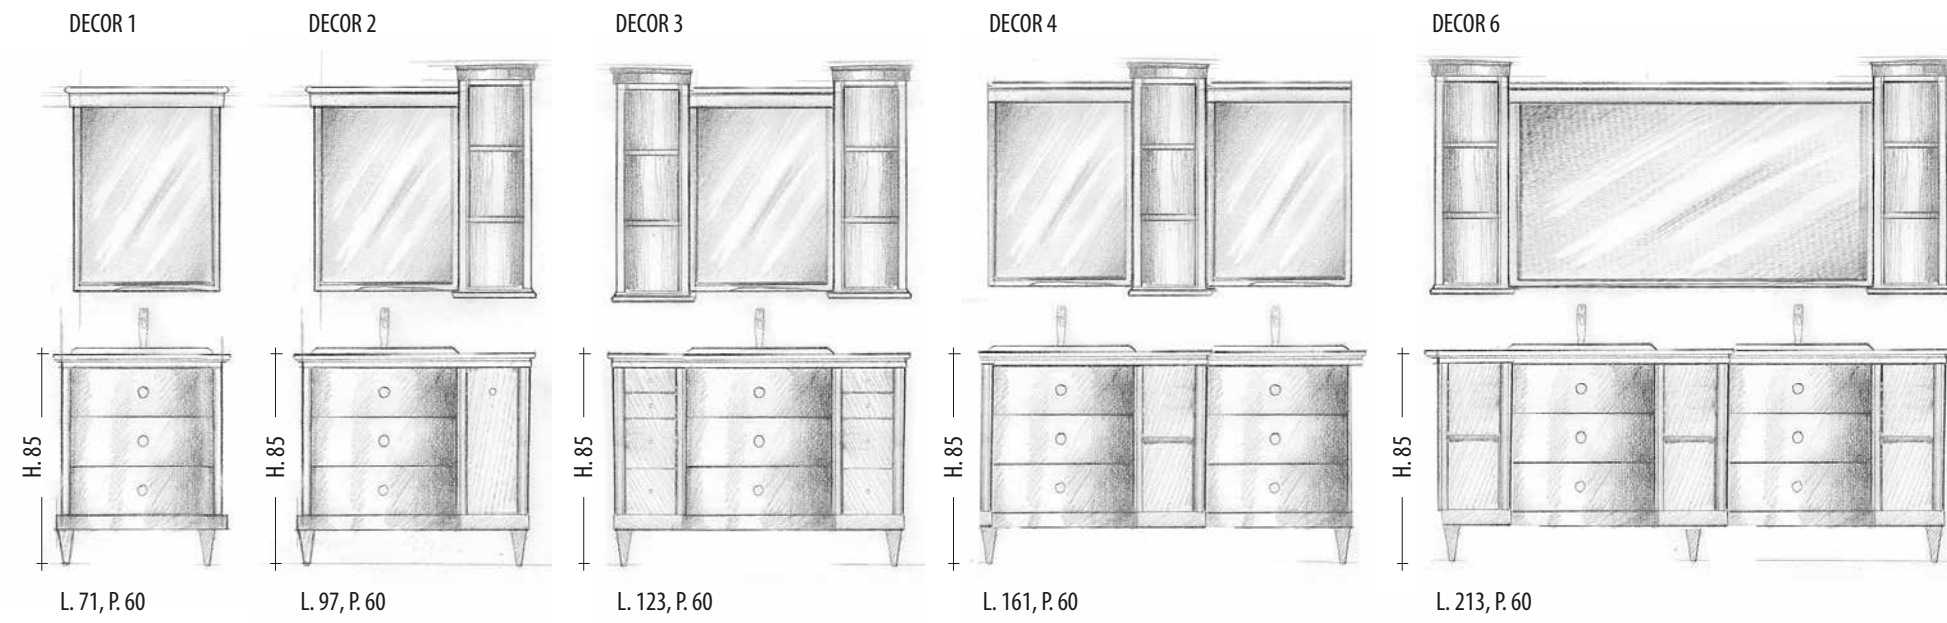

Elementi bagno Linea DECOR