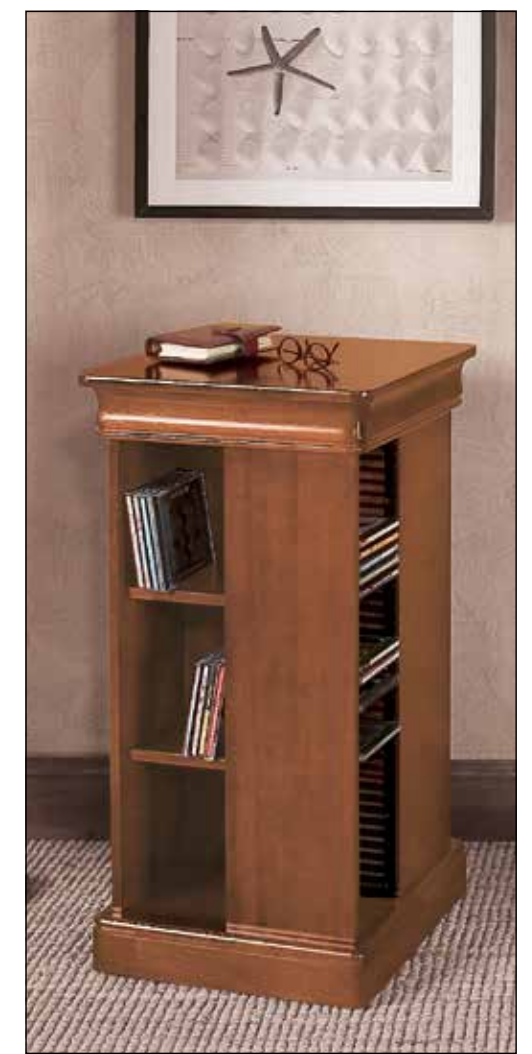

Art. 9533
Colonna CD girevole - CD Revolving rack
L.40 P.40 H.78