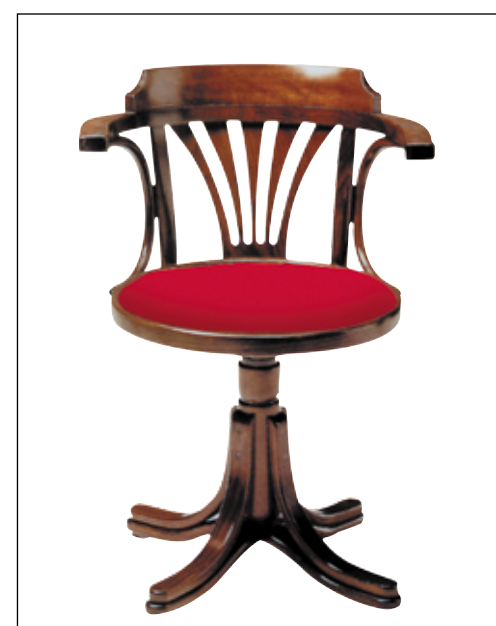

Art. 8339
Sgabello in faggio
Stool in beechwood
L.45 P.46 H.115

Art. 8340
Sgabello in faggio
Stool in beechwood
L.42 P.38 H.92-101

Art. 8341
Seggiolone in faggio
Big chair in beechwood
L.42 P.42 H.91

Art. 8350
Sedia Veneziana
Veneziana Chair
L.48 P.58 H.107

Art. 8351
Capotavola Veneziana
Veneziana Armchair
L.58 P.58 H.107

Art. 8352
Sedia ovale liscia
Chair oval smooth
L.48 P.58 H.97

Art. 8353
Capotavola ovale liscia
Armchair oval smooth
L.58 P.57 H.97

Art. 8342
Sgabello in faggio
Stool in beechwood
L.43 P.37 H.110

Art. 8343
Sgabello Luigi XVI
Luigi XVI stool
L.45 P.55 H.122

Art. 8344
Sgabello
Stool
L.48 P.52 H.122

Art. 8345
Sedia in faggio
L Chair in beechwood
58 P.52 H.78

Art. 8354
Sedia Vicky
Vicky chair
L.51 P.59 H.111 HS.41,5