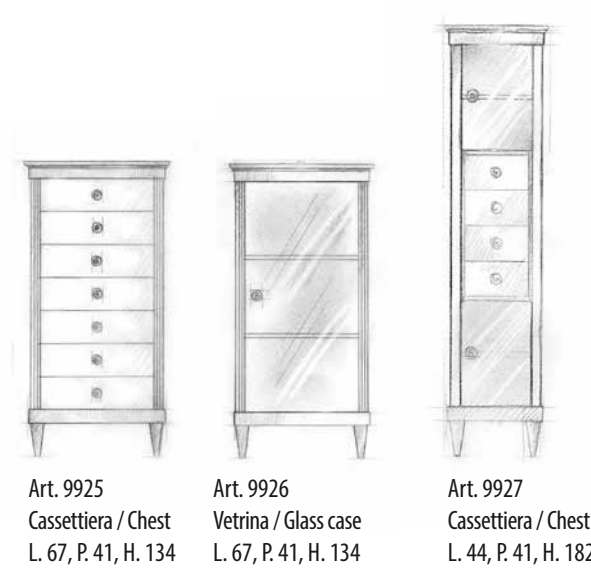

Elementi bagno Linea DECOR