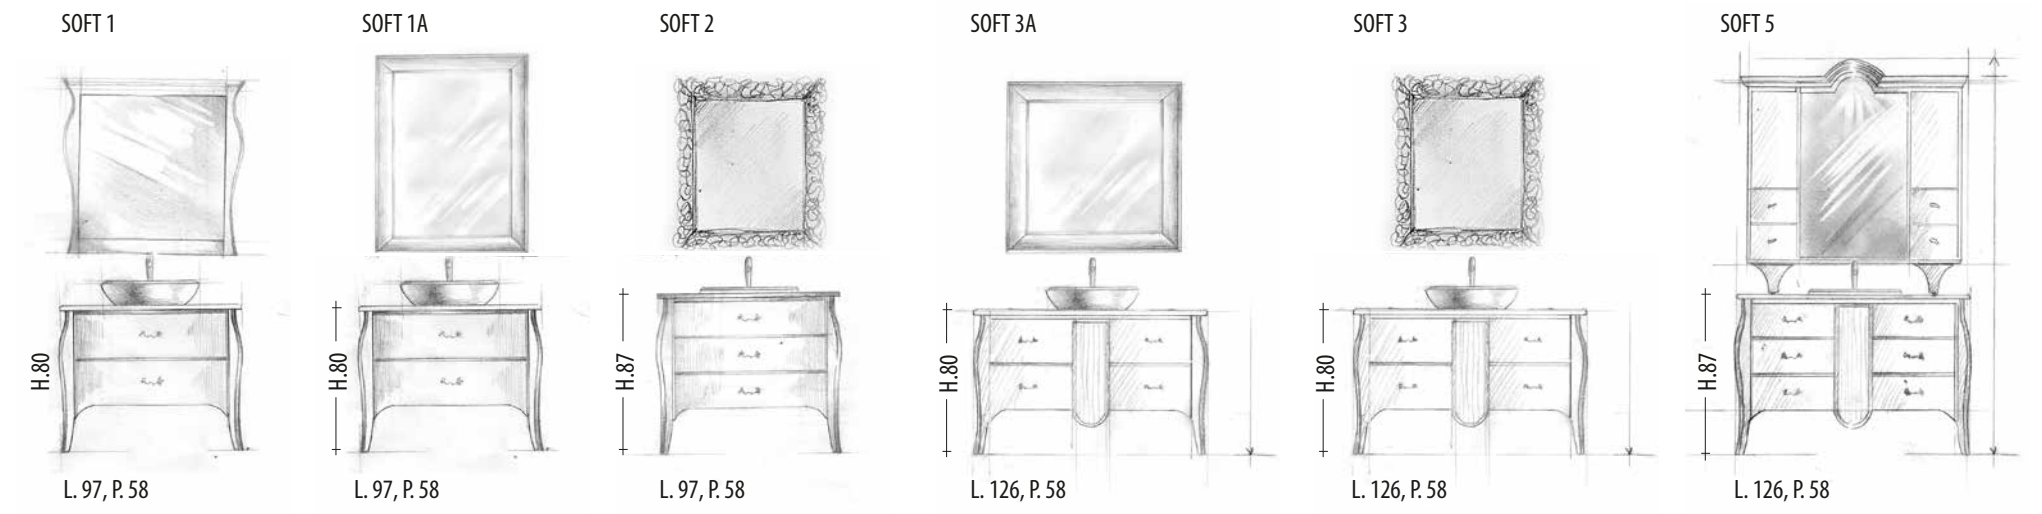

Elementi bagno Linea SOFT