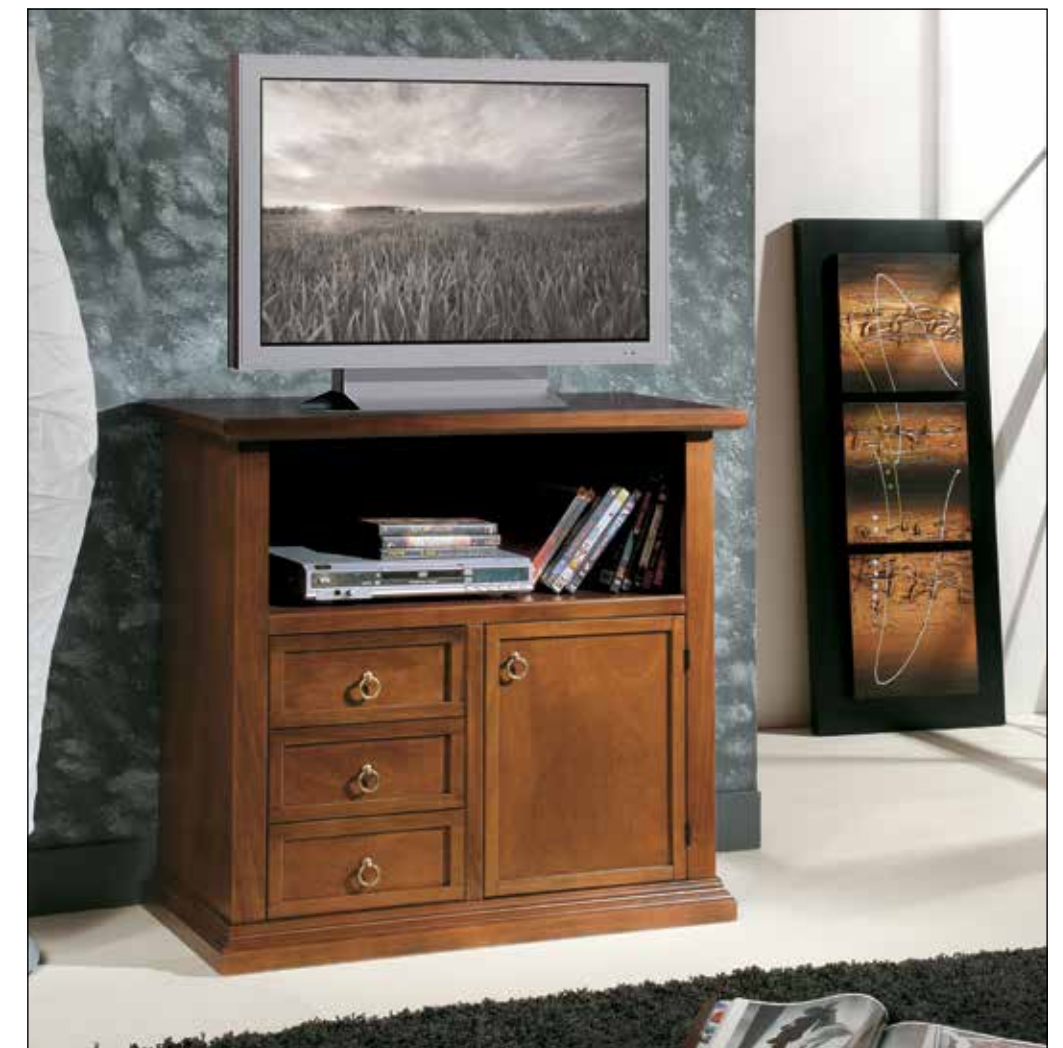

Art. 9461
Porta TV - Tv stand
L.84 P.40 H.80